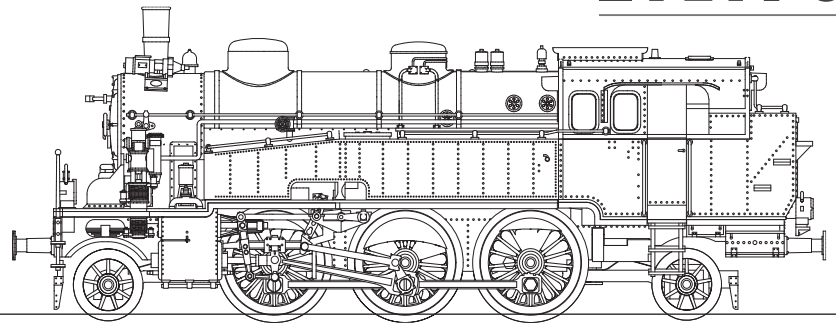

L131001 badische VI C  
Baden Epoche I  
L131005 BR 75 (badische VI C)  
DB Epoche III

1

L131001 >L31001<	L131005 >L31005<		
L31001-110-1	L31005-110-1	Lokgehäuse komplett	Body shell complete
			
L31001-140-1	L31005-140-1	Fahrgestell komplett	Chassis complete
			
L31001-125-1	L31005-125-1	Umlaufblech komplett	Catwalk complete
			
L31001-145-1	L31005-145-1	Zylinder und Gestänge	Cylinder and rods
			
L31001-141-1	L31005-141-1	Abdeck platte	Chassis cover
			
L31001-139-1	L31005-139-1	Kesselteile-Set	Boiler parts set
			
L31001-910-1	L31005-910-1	Treibrad-Set	Driving wheel set
			
L31001-166-1	L31005-166-1	Vorlauf komplett	Front bogie complete
			