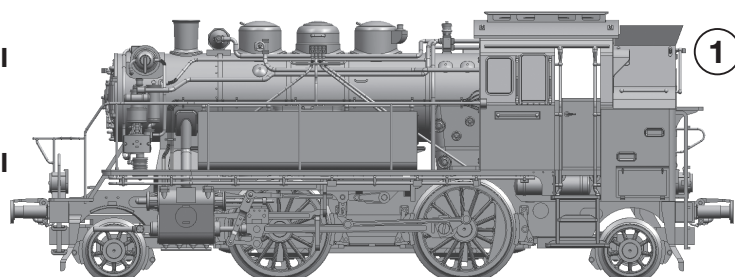

**L131173** Tender-Lok, BR 71, Nr. 71 003, DB Epoche III  
Tank loco, Class 71, No. 71 003, DB Epoch III

**L131178** Tender-Lok, BR 71, Nr. 71 003, DB Epoche III  
Tank loco, Class 71, No. 71 003, DB Epoch III

L131173 > L31173 <	L131178 > L31178 <		
L31173-110-1		Lokgehäuse komplett	 Loco body shell complete
L31173-140-1	L31178-140-1	Fahrgestell ohne Motor komplett	 Chassis without motor
L31173-139-1		Set Gehäuse-Teile	 Set body shell parts
L31173-139-2		Vorderer Dom mit Leitungen	 Front dome with pipes
L31173-141-1		Set Fahrgestell-Teile	 Set chassis parts
L31173-127-1		Handlauf	 Railing
L31173-145-1		Gestänge komplett	 Rod set complete
L31173-170-1		Lichtleiter-Set mit Lampen	 Light conductor set with lamps
L31173-132-1		Fenster-Set	 Window set
L31173-980-1		Motor komplett	 Motor complete
L31173-990-1		Getriebeteile komplett	 Gear unit parts complete
L31173-910-1	L31178-910-1	Radsatz komplett	 Wheel set