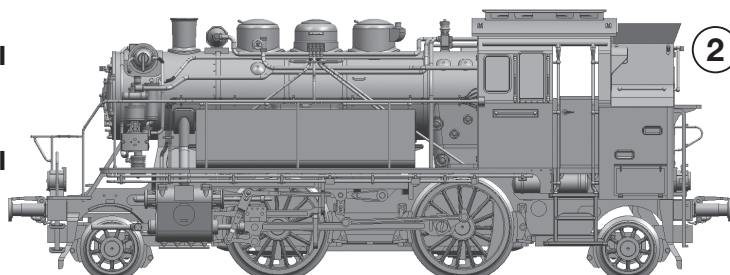

L131173 Tender-Lok, BR 71, Nr. 71 003, DB Epoche III
Tank loco, Class 71, No. 71 003, DB Epoch III

L131178 Tender-Lok, BR 71, Nr. 71 003, DB Epoche III
Tank loco, Class 71, No. 71 003, DB Epoch III

2

L31173-166-1	L31178-166-1	Vorlaufgestell komplett		Front bogie complete
L31173-166-2	L31178-166-2	Nachlaufgestell komplett		Rear bogie complete
L31173-811-1		Radkontakt komplett		Wheel contact set complete
L31173-801-1		Leiterplatten-Set		PCB set
L31173-940-1		Schrauben-Set		Screw set
L31173-901-1		Kupplungdeichsel-Set mit Feder		Coupling shaft with spring
L39881		Puffer-Set		Buffer set
L39870		Pufferbohlen-Steckteile-Set lang		Buffer beam parts long
L39871		Pufferbohlen-Steckteile Set kurz		Buffer beam parts short
L39385		Haftreifen 4 Stück		Rubber tires 4 pcs
L38003		Brückenstecker 21-polig		Plug 21 pin
	L38975	Digital-Decoder		Digital decoder
	L38991	Mittelkontakt-Schleifer		Middle slider contact
	L38999	Halter Typ 2		Holder type 2