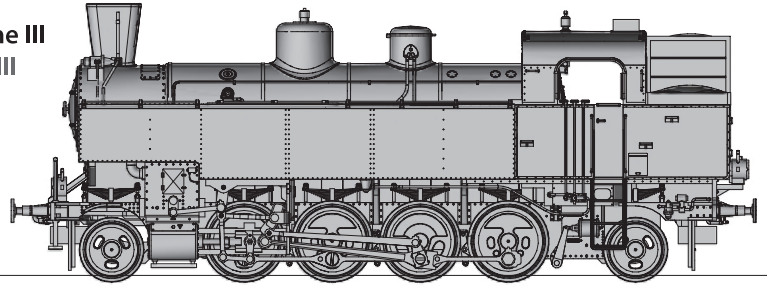

L131401 Tenderlok Reihe 93 Lok-Nr. 93.1359, ÖBB Epoche III
Tank loco, Class 93, loco # 93.1359, ÖBB Epoch III

L131402 Tenderlok Reihe 93 Giesl-Ejektor
Lok-Nr. 93.1441, ÖBB Epoche III
Tank loco, Class 93, Giesl-Ejector
loco # 93.1441, ÖBB Epoch III

1

L131401 >L31401<	L131402 >L31402<		
L31401-110-1	L31402-110-1	Lokgehäuse komplett	Loco body shell complete
			
L31401-140-1	L31402-140-1	Fahrgestell ohne Motor komplett	Chassis without motor
			
L31401-139-1	L31402-139-1	Set Gehäuse-Teile	Set body shell parts
			
L31401-141-1		Set Fahrgestell-Teile	Set body shell parts
			
L31401-139-2		Leiter-Set	Ladder set
			
L31401-145-1		Gestänge komplett	Rod set complete
			
L31401-170-1		Lichtleiter-Set mit Lampen	Light conductor set with lamps
			
L31401-132-1		Fenster-Set	Window set
			
L31400-980-1		Motor komplett	Motor complete
			
L31350-990-1		Getriebeteile komplett	Gear unit parts complete
			
L31401-910-1	L31402-910-1	Radsatz komplett	Wheel set
			

L131401 Tenderlok Reihe 93 Lok-Nr. 93.1359, ÖBB Epoche III
Tank loco, Class 93, loco # 93.1359, ÖBB Epoch III

L131402 Tenderlok Reihe 93 Giesl-Ejektor
Lok-Nr. 93.1441, ÖBB Epoche III
Tank loco, Class 93, Giesl-Ejektor
loco # 93.1441, ÖBB Epoch III