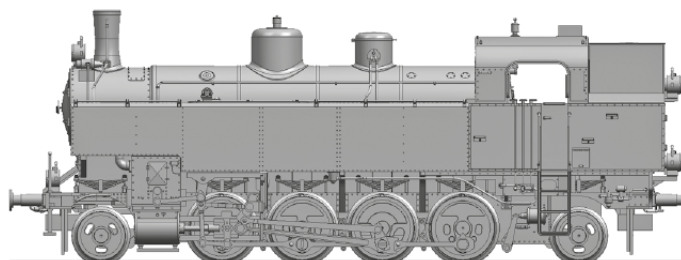

L131405 Tender-Lok, Reihe 93, Epoche V
93.1421 Brenner & Brenner (ÖBB)

Tank loco, Class 93, epoch V
93.1421 Brenner & Brenner (ÖBB)

1

<p>L131405 > L31405 <</p>		
<p>L31405-110-1</p>	<p>Lokgehäuse komplett</p>	<p>Loco body shell complete</p> 
<p>L31405-140-1</p>	<p>Fahrgestell ohne Motor komplett</p>	<p>Chassis without motor</p> 
<p>L31405-139-1</p>	<p>Set Gehäuse-Teile</p>	<p>Set body shell parts</p> 
<p>L31405-139-2</p>	<p>Leiter-Set</p>	<p>Ladder set</p> 
<p>L31405-141-1</p>	<p>Set Fahrgestell-Teile</p>	<p>Set body shell parts</p> 
<p>L31401-145-1</p>	<p>Gestänge komplett</p>	<p>Rod set complete</p> 
<p>L31405-170-1</p>	<p>Lichtleiter-Set mit Lampen</p>	<p>Light conductor set with lamps</p> 
<p>L31401-132-1</p>	<p>Fenster-Set</p>	<p>Window set</p> 
<p>L31400-980-1</p>	<p>Motor komplett</p>	<p>Motor complete</p> 
<p>L31350-990-1</p>	<p>Getriebeteile komplett</p>	<p>Gear unit parts complete</p> 
<p>L31402-910-1</p>	<p>Radsatz komplett</p>	<p>Wheel set</p> 

L131405 Tender-Lok, Reihe 93, Epoche V
93.1421 Brenner & Brenner (ÖBB)

Tank loco, Class 93, epoch V
93.1421 Brenner & Brenner (ÖBB)

2

L131405 > L31405 <			
L31402-166-1	Vorlaufgestell komplett		Front bogie complete
L31402-166-2	Nachlaufgestell komplett		Rear bogie complete
L31400-811-1	Radkontakt komplett		Wheel contact set complete
L31401-141-2	Abdeckplatte		Chassis cover
L31405-801-1	Leiterplatten-Set		PCB set
L31400-940-1	Schrauben-Set		Screw set
L31401-901-1	Kupplungsdeichsel-Set mit Feder		Coupling shaft with spring
L39881	Puffer-Set		Buffer set
L39870	Pufferbohlen-Steckteile-Set lang		Buffer beam parts long
L39871	Pufferbohlen-Steckteile-Set kurz		Buffer beam parts short
L39382	Haftreifen 4 Stück		Rubber tires 4 pcs
L38003	Brückenstecker 21-polig		Plug 21 pin