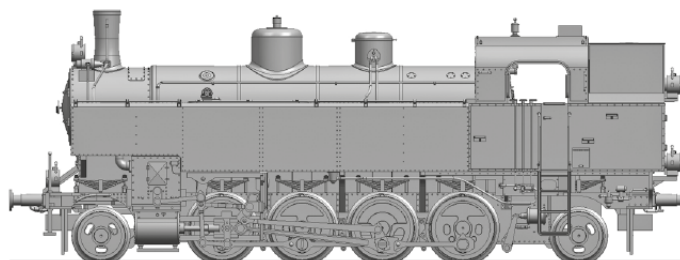

L131405 Tender-Lok, Reihe 93, Epoche V
93.1421 Brenner & Brenner (ÖBB)

Tank loco, Class 93, epoch V
93.1421 Brenner & Brenner (ÖBB)

1

<p>L131405 > L31405 <</p>		
<p>L31405-110-1</p>	<p>Lokgehäuse komplett</p>	<p>Loco body shell complete</p> 
<p>L31405-140-1</p>	<p>Fahrgestell ohne Motor komplett</p>	<p>Chassis without motor</p> 
<p>L31405-139-1</p>	<p>Set Gehäuse-Teile</p>	<p>Set body shell parts</p> 
<p>L31405-139-2</p>	<p>Leiter-Set</p>	<p>Ladder set</p> 
<p>L31405-141-1</p>	<p>Set Fahrgestell-Teile</p>	<p>Set body shell parts</p> 
<p>L31401-145-1</p>	<p>Gestänge komplett</p>	<p>Rod set complete</p> 
<p>L31405-170-1</p>	<p>Lichtleiter-Set mit Lampen</p>	<p>Light conductor set with lamps</p> 
<p>L31401-132-1</p>	<p>Fenster-Set</p>	<p>Window set</p> 
<p>L31400-980-1</p>	<p>Motor komplett</p>	<p>Motor complete</p> 
<p>L31350-990-1</p>	<p>Getriebeteile komplett</p>	<p>Gear unit parts complete</p> 
<p>L31402-910-1</p>	<p>Radsatz komplett</p>	<p>Wheel set</p> 

L131405 Tender-Lok, Reihe 93, Epoche V
93.1421 Brenner & Brenner (ÖBB)

Tank loco, Class 93, epoch V
93.1421 Brenner & Brenner (ÖBB)

2

L131405 > L31405 <			
L31402-166-1	Vorlaufgestell komplett		Front bogie complete
L31402-166-2	Nachlaufgestell komplett		Rear bogie complete
L31400-811-1	Radkontakt komplett		Wheel contact set complete
L31401-141-2	Abdeckplatte		Chassis cover
L31405-801-1	Leiterplatten-Set		PCB set
L31400-940-1	Schrauben-Set		Screw set
L31401-901-1	Kupplungsdeichsel-Set mit Feder		Coupling shaft with spring
L39881	Puffer-Set		Buffer set
L39870	Pufferbohlen-Steckteile-Set lang		Buffer beam parts long
L39871	Pufferbohlen-Steckteile-Set kurz		Buffer beam parts short
L39382	Haftreifen 4 Stück		Rubber tires 4 pcs
L38003	Brückenstecker 21-polig		Plug 21 pin