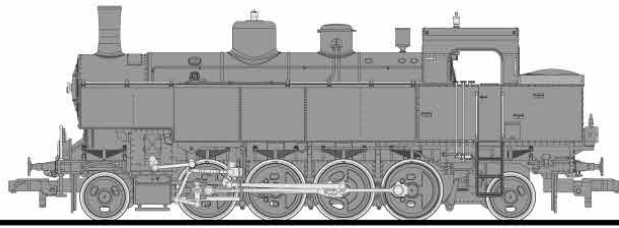

L131406 III
L131407 II
L131409 II

1

Tenderlokomotive, Reihe 378 der BBÖ / Reihe 93.13 der ÖBB
Tank Locomotive, BBÖ Class 378 / ÖBB Class 93.13

L131406	L131407	L131409	Bezeichnung	Description
L31406-110-1	L31407-110-1	L31409-110-1	Lokgehäuse komplett	Loco body shell complete
L31406-132-1			Fenster-Set	Window set
L31406-139-1	L31407-139-1	L31409-139-1	Set Gehäuse-Aufsteckteile	Set body shell put up parts
L31406-139-2	L31407-139-2	L31409-139-2	Leiter-Set	Ladder set
L31406-140-1	L31407-140-1	L31409-140-1	Fahrgestell komplett (ohne Motor)	Chassis complete (without motor)
L31406-141-1	L31407-141-1	L31409-141-1	Set Fahrgestellteile	Set chassis put up parts
L31406-141-2		L31409-141-2	Abdeckplatte	Chassis cover
L31406-145-1	L31407-145-1	L31409-145-1	Zylinder und Gestänge komplett	Cylinder and rod complete
L31406-166-1		L31409-166-1	Vorlaufgestell komplett	Front bogie complete
L31406-166-2		L31409-166-2	Nachlaufgestell komplett	Rear bogie complete