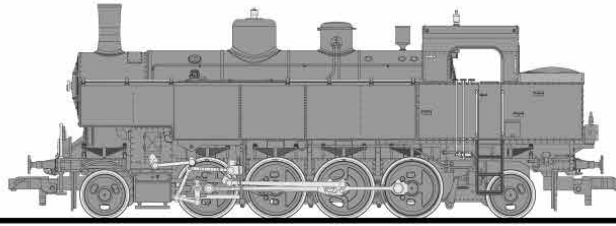

L131406 III
L131407 II
L131409 II

2

Tenderlokomotive, Reihe 378 der BBÖ / Reihe 93.13 der ÖBB
Tank Locomotive, BBÖ Class 378 / ÖBB Class 93.13

L131406	L131407	L131409	Bezeichnung	Description
L31406-170-1	L31407-170-1	L31409-170-1	Lichtleiter-Set mit Lampen	Light conductor set with lamps
L31406-801-1			Leiterplatten-Set	PCB set
L31406-811-1			Radkontakt-Set komplett	Wheel contact set complete
L31406-901-1	L31409-901-1		Kupplungsdeichsel-Set mit Federn	Coupling shaft set with springs
L31406-910-1	L31409-910-1		Radsatz komplett	Wheel set complete
L31406-940-1			Schrauben-Set	Screw set
L31406-980-1			Motor komplett	Motor complete
L31406-990-1			Getriebeteile komplett	Gear unit parts complete
L938002			Brückenstecker 21-polig nach NEM 660	Jumper plug 21 pin according to NEM 660
L938975			DCC-Digital-Decoder nach NEM 660	DCC digital decoder 21 pin according to NEM 660
L939382			Haftreifen	Traction tyres
L939870			Pufferbohlen-Steckteile-Set lang	Buffer beam parts long
L939871			Pufferbohlen-Steckteile-Set kurz	Buffer beam parts short
L939881			Hülsenpuffer-Set	Sleeve buffer set