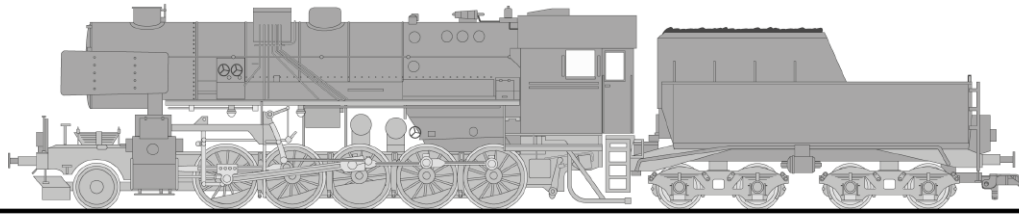

L131524
L131525
L131526

1

Schlepptenderlokomotive, Baureihe 52 („Kriegslokomotive“)
Tender locomotive, class 52 (“Kriegslokomotive”)

L131524	L131525	L131526	Bezeichnung	Description	Preis- gruppe *
L31524-110-1	L31525-110-1	L31526-110-1	Lok-Gehäuse komplett	 Loco body shell complete	16
L31524-139-1	L31525-139-1	L31526-139-1	Set Gehäuse- Aufsteckteile Lok	 Set loco body shell put up parts	09
L31524-140-1	L31525-140-1	L31526-140-1	Lok-Fahrgestell komplett	 Loco chassis complete	16
L31524-141-1	L31525-141-1	L31526-141-1	Set Fahrgestellteile Lok	 Set chassis put up parts loco	06
L31524-151-1	L31525-151-1	L31526-151-1	Tender-Gehäuse komplett	 Tender body shell complete	11
L31524-153-1	L31525-153-1	L31526-153-1	Set Tender- Aufsteckteile	 Set tender body shell put up parts	04
L31524-156-1	L31525-156-1	L31526-156-1	Tender-Fahrgestell komplett ohne Motor	 Tender chassis complete without motor	14
L31524-166-1	L31525-166-1		Vorlaufgestell Lok komplett (Scheibenrad)	 Front bogie loco complete (Disk wheel)	07
		L31526-166-1	Vorlaufgestell Lok komplett (Speichenrad)	 Front bogie loco complete (Spoked wheel)	07

* Die Preisliste der Ersatzteil-Preisgruppen finden Sie unter www.liliput.de

L131524
L131525
L131526

2

Schlepptenderlokomotive, Baureihe 52 („Kriegslokomotive“)
Tender locomotive, class 52 (“Kriegslokomotive”)