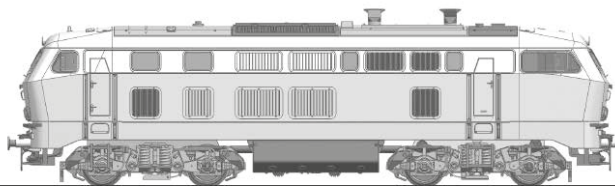

L132003 Gleichstrom DC

L132013 Wechselstrom AC

1

Diesellokomotive BR 225, RAILION DB Logistics, Epoche V
 Diesel Locomotive Class 225, RAILION DB Logistics, Epoch V

L132003 >L32003<	L132013 >L32013<	Beschreibung	Description	Preis- gruppe
L32003-215-1	L32003-215-1	Lokkasten komplett	 Body shell complete	14
L32003-213-1	L32003-213-1	Dacheinsätze komplett	 Roof part insert complete	06
L32003-216-1	L32003-216-1	Aufsteckteile Lokkasten	 Body shell put up parts	07
L32000-222-1	L32000-222-1	Set Führerstandsteile	 Drivers cab part set	04
L32000-230-1	L32000-230-1	Set Fensterblenden	 Windows part set	04
L32000-286-1	L32000-286-1	Set Beleuchtungsteile	 Light part set	05
L32003-240-1	L32013-240-1	Fahrgestell komplett ohne Motor	 Chassis complete without motor	16
L32003-241-1	L32003-241-1	Aufsteckteile Fahrgestell	 Chassis put up parts	03
L32000-241-1	L32000-241-1	Set Abdeckungen	 Cover part set	03
L32003-250-1	L32013-250-1	Drehgestell 1 komplett	 Bogie 1 complete	11
L32003-250-2	L32013-250-2	Drehgestell 2 komplett	 Bogie 2 complete	11