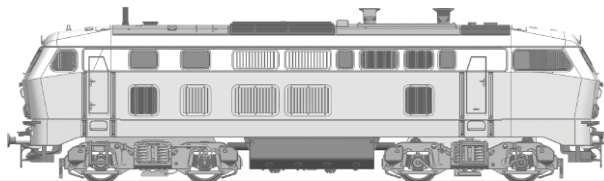

L132006 Gleichstrom DC

L132016 Wechselstrom AC

1

Diesellokomotive BR 217, DB, Epoche V
Diesel Locomotive Class 217, DB, Epoch V

L132006 >L32006<	L132016 >L32016<	Beschreibung	Description	Preis- gruppe
L32006-215-1	L32006-215-1	Lokkasten komplett	 Body shell complete	14
L32006-213-1	L32006-213-1	Dacheinsätze komplett	 Roof part insert complete	06
L32006-216-1	L32006-216-1	Aufsteckteile Lokkasten	 Body shell put up parts	07
L32000-222-1	L32000-222-1	Set Führerstandsteile	 Drivers cab part set	04
L32000-230-1	L32000-230-1	Set Fensterblenden	 Windows part set	04
L32000-286-1	L32000-286-1	Set Beleuchtungsteile	 Light part set	05
L32006-240-1	L32016-240-1	Fahrgestell komplett ohne Motor	 Chassis complete without motor	16
L32006-241-1	L32006-241-1	Aufsteckteile Fahrgestell	 Chassis put up parts	03
L32000-241-1	L32000-241-1	Set Abdeckungen	 Cover part set	03
L32006-250-1	L32016-250-1	Drehgestell 1 komplett	 Bogie 1 complete	11
L32006-250-2	L32016-250-2	Drehgestell 2 komplett	 Bogie 2 complete	11