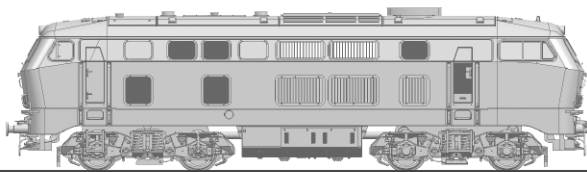

L132024 Gleichstrom DC

L132034 Wechselstrom AC

2

Diesellokomotive BR 219, DB, Epoche IV
Diesel Locomotive Class 219, DB, Epoch IV

L132024 >L32024<	L132034 >L32034<	Beschreibung	Description	Preis- gruppe
L32023-255-1	L32033-255-1	Radsatz	Wheel set	05
L32000-282-1	L32000-282-1	Set Radkontakte	Wheel contact set	05
L32000-291-1	L32000-291-1	Set Antriebsteile montiert	Driving unit parts mounted	06
L32000-260-1	L32000-260-1	Kurzkupplungsdeichsel mit Feder	Short coupling rod with spring	06
L32000-292-1	L32000-292-1	Motor komplett	Motor complete	09
L32000-280-1	L32010-280-1	Set Leiterplatten komplett	PCB set complete	12
L32023-852-1	L32023-852-1	ESU Sound-Decoder mit Lautsprecher (speziell vorprogrammiert)	ESU sound decoder with loud speaker (specially programmed)	
L32000-940-1	L32000-940-1	Set Schrauben	Screw set	06
L938002		Brückenstecker 21-polig	Socket bridge 21pin	
	L938975	Decoder 21-polig	Decoder 21pin	
	L938991	Mittelkontakt-Schleifer	AC middle contact	
	L938998	Halter Typ 1	Holder type 1	
L939382	L939382	Haftreifen	Rubber tires	
L939881	L939881	Puffer Set	Buffer set	
L939870	L939870	Teile Pufferbohle lang	Buffer beam parts long	
L939871	L939871	Teile Pufferbohle kurz	Buffer beam parts short