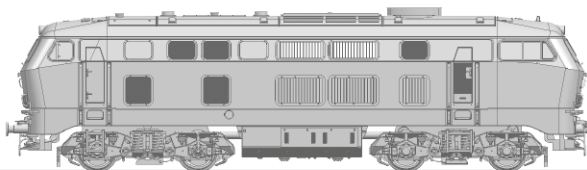

L132024 Gleichstrom DC

L132034 Wechselstrom AC

1

Diesellokomotive BR 219, DB, Epoche IV
Diesel Locomotive Class 219, DB, Epoch IV

L132024 >L32024<	L132034 >L32034<	Beschreibung	Description	Preis- gruppe
L32023-215-1	L32023-215-1	Lokkasten komplett	 Body shell complete	14
L32023-213-1	L32023-213-1	Dacheinsätze komplett	 Roof part insert complete	06
L32023-216-1	L32023-216-1	Aufsteckteile Lokkasten	 Body shell put up parts	07
L32000-222-1	L32000-222-1	Set Führerstandsteile	 Drivers cab part set	04
L32023-230-1	L32023-230-1	Set Fensterblenden	 Windows part set	04
L32000-286-1	L32000-286-1	Set Beleuchtungsteile	 Light part set	05
L32023-240-1	L32033-240-1	Fahrgestell komplett ohne Motor	 Chassis complete without motor	16
L32023-241-1	L32023-241-1	Aufsteckteile Fahrgestell	 Chassis put up parts	03
L32000-241-1	L32000-241-1	Set Abdeckungen	 Cover part set	03
L32023-250-1	L32033-250-1	Drehgestell 1 komplett	 Bogie 1 complete	11
L32023-250-2	L32033-250-2	Drehgestell 2 komplett	 Bogie 2 complete	11
L32023-252-1	L32023-252-1	Drehgestellrahmen komplett	 Bogie frames complete	07