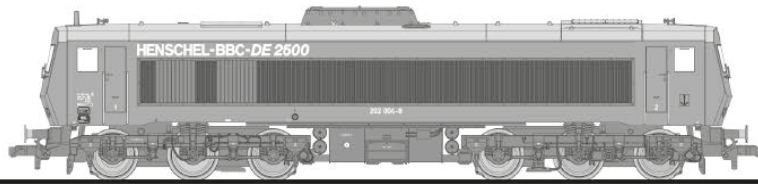

L132052 **L132057**

Diesellokomotive HENSCHEL-BBC DE 2500, Betr.-Nr. 202 004-8, Epoche IV
HENSCHEL-BBC DE 2500 type diesel loco, running no. 202 004-8, era IV

1

L132052	L132057	Bezeichnung	Description	Preis- gruppe *
L32052-215-1		Lokgehäuse komplett	 Body shell complete	13
L32052-216-1		Lokgehäuse Aufsteckteile-Set	 Body shell put up parts set	05
L32050-222-1		Führerstandteile-Set	 Driver's cab parts set	03
L32050-230-1		Fenster-Set	 Window set	03
L32052-240-1	L32057-240-1	Fahrgestell komplett ohne Motor	 Chassis complete without motor	16
L32052-241-1		Fahrgestell Aufsteckteile-Set	 Chassis put up parts set	04
L32052-250-1	L32057-250-1	Drehgestell komplett	 Bogie complete	11
L32052-252-1		Drehgestellrahmen komplett	 Bogie frame complete	05
L32050-260-1		Kurzkupplungsdeichsel mit Federn	 Short coupling shaft with springs	04

L132052 L132057

Diesellokomotive HENSCHHEL-BBC DE 2500, Betr.-Nr. 202 004-8, Epoche IV
HENSCHHEL-BBC DE 2500 type diesel loco, running no. 202 004-8, era IV

2

L132052	L132057	Bezeichnung	Description	Preis- gruppe *
L32050-280-1	L32055-280-1	Hauptplatine mit Schnitt- stelle, Lichtplatinen und Schalkapsel	 Main PCB with interface, light PCBs and sound capsule	11
L32050-282-1		Radkontakt-Set	 Wheel contact set	04
L32050-292-1		Motor komplett	 Motor complete	09
L32050-295-1		Getriebeteile komplett	 Gear unit parts complete	05
L32050-299-1		Schrauben-Set	 Screw set	03
L32050-910-1	L32055-910-1	Radsatz komplett	 Wheel set	03
L938003		Brückenstecker 21-polig	 Jumper plug 21-pin	K
	L938991	Mittelkontakt-Schleifer	 Centre contact slider	K
	L938998	Halter Typ 1	 Holder type 1	K
L939382		Haftreifen	 Traction tyres	K
L939870		Pufferbohlen-Steckteile, Set lang	 Buffer beam insertable parts, set long	K
L939871		Pufferbohlen-Steckteile, Set kurz	 Buffer beam insertable parts, set short	K
L939883		Hülsenpuffer-Set	 Sleeve buffer set	K