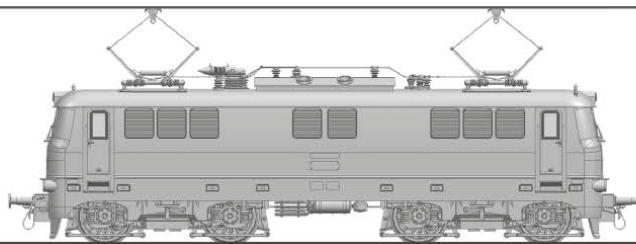

L132522

L132527

2

Elektrolokomotive Baureihe 110, Vorserienlok, DB, Epoche IV
Electric Locomotive Class 110, pre-series loco, DB, Epoch IV

L132522 >L32522<	L132527 >L32527<	Beschreibung	Description	Preis- gruppe
L32520-282-1	L32520-282-1	Radschleifer-Set	Set wheel contacts	06
L32520-291-1	L32520-291-1	Kardanwellen	Cardanic shafts	03
L32520-292-1	L32520-292-1	Motor komplett	Motor complete	09
L32520-295-1	L32520-295-1	Zahnrad / Bolzen Set	Gear / bolt set	05
L32520-940-1	L32520-940-1	Schrauben Set	Screw set	07
L32522-955-1	L32522-955-1	Pantograph Set	Pantograph set	03
L938002		Brückenstecker 21polig	Plug 21pin	
	L938975	Decoder 21polig	Decoder 21pin	
	L938991	Mittelkontaktschleifer	Middle contact	
	L938998	Halter Typ 1	Holder type 1	
L939152	L939152	Stabfeder	Bar spring	
L939382	L939382	Haftreifen	Rubber tires	
L939870	L939870	Pufferbohlen-Steckteile-Set	Buffer beam-parts	
L939871	L939871	Pufferbohlen-Steckteile-Set	Buffer beam-parts	
L939881	L939881	Puffer Set	Buffer set