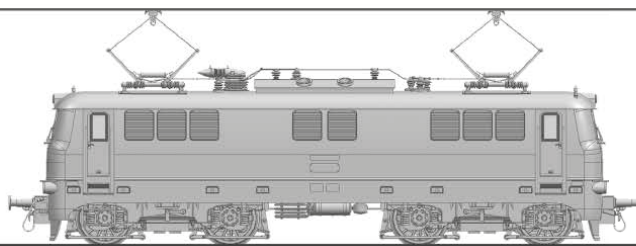

L132522

L132527

1

Elektrolokomotive Baureihe 110, Vorserienlok, DB, Epoche IV
Electric Locomotive Class 110, pre-series loco, DB, Epoch IV

L132522 >L32522<	L132527 >L32527<	Beschreibung	Description	Preis- gruppe
L32522-215-1	L32522-215-1	Lokkasten komplett	 Body shell complete	14
L32522-216-1	L32522-216-1	Aufsteckteile Lokkasten	 Put up parts body shell	05
L32522-230-1	L32522-230-1	Set Fensterblenden	 Windows	04
L32521-235-1	L32521-235-1	Set Lichtleiter	 Light conductors	03
L32521-240-1	L32526-240-1	Fahrgestell komplett ohne Motor	 Chassis complete without motor	16
L32521-241-1	L32521-241-1	Aufsteckteile Fahrgestell	 Put up part chassis	04
L32520-241-2	L32520-241-2	Lautsprecherhalter	 Speaker mounting	03
L32522-250-1	L32527-250-1	Drehgestell komplett	 Bogie complete	11
L32521-252-1	L32521-252-1	Drehgestellrahmen	 Bogie frame part	07
L32522-255-1	L32527-255-1	Radsatz mit Haftreifen	 Wheelset with rubber tires	05
L32522-255-2	L32527-255-2	Radsatz ohne Haftreifen	 Wheelset without rubber tires	05
L32520-260-1	L32520-260-1	Kupplungsdeichseln mit Feder	 Coupling shafts with spring	06
L32521-281-1	L32526-281-1	Leiterplatte komplett	 PCB complete	12