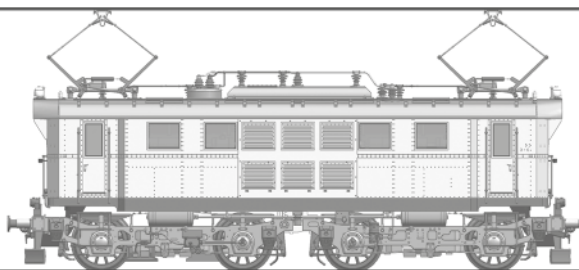

**L132543** Gleichstrom DC

**L132548** Wechselstrom AC

1

Elektrolokomotive Baureihe 144 505-5  
Electric Loco Class 144 505-5

L132543 > L32543 <	L132548 > L32548 <	Bezeichnung		Description
L32540-211-1	L32540-211-1	Dach komplett		Roof complete
L32543-215-1	L32543-215-1	Lokkasten komplett		Body shell complete
L32540-216-1	L32540-216-1	Aufsteckteile Lokkasten		Put up part body shell
L32540-230-1	L32540-230-1	Set Fensterblenden		Set window parts
L32542-235-1	L32542-235-1	Set Lampen		Set bulb
L32543-240-1	L32548-240-1	Fahrgestell komplett		Chassis complete
L32540-241-1	L32540-241-1	Aufsteckteile Fahrgestell		Put up part chassis
L32542-250-1	L32542-250-5	Drehgestell 1 komplett		Bogie 2 complete
L32542-250-2	L32547-250-2	Drehgestell 2 komplett		Bogie 2 complete
L32542-252-1	L32542-252-5	Drehgestellrahmen 1 + 2		Bogie outside part 1 + 2
L32540-255-1	L32547-255-1	Radsatz mit Haftreifen		Wheelset with rubber tired
L32540-255-2	L32547-255-2	Radsatz ohne Haftreifen		Wheelset without rubber tired
L32540-280-1	L32540-280-1	Leiterplatte Oberlicht		PCB top light

**L132543** Gleichstrom DC

**L132548** Wechselstrom AC

2

Elektrolokomotive Baureihe 144 505-5  
Electric Loco Class 144 505-5

L132543 > L32543 <	L132548 > L32548 <	Bezeichnung		Description
L32540-281-1	L32547-281-1	Leiterplatte komplett		PCB complete
L32540-281-2	L32540-281-2	Leiterplatte Pufferbohle		PCB puffer beam
L32540-292-1	L32540-292-1	Motor komplett		Motor complete
L32540-295-1	L32540-295-1	Zahnrad / Bolzen Set		Gear / bolt set
L32540-955-2	L32540-955-2	Pantograph Set		Pantograph set
L32540-940-1	L32540-940-1	Schrauben Set		Screw set
L39881	L39881	Puffer Set		Buffer set
L39871	L39871	Pufferbohlen-Steckteile-Set		Buffer beam-parts
L38002		Brückenstecker 21polig		Plug 21pin
	L38975	Decoder 21polig		Decoder 21pin
	L38991	Mittelkontaktschleifer		Middle contact
	L38998	Halter Typ 1		Holder typ 1
L39152	L39152	Stabfeder		Bar spring
L39382	L39382	Haftreifen		Rubber tired