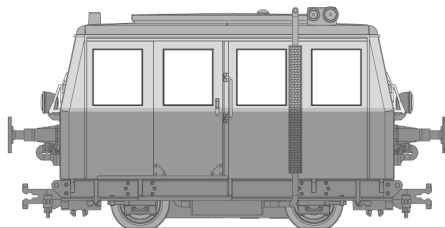

L133000

1

Motorbahnwagen, ÖBB, Epoche III - V
Track maintenance railcar, ÖBB, Epoch III - V

L133000 > L33000 <	Bezeichnung	Description	Preis- gruppe
L33000-215-1	Lokgehäuse komplett 	Loco body shell complete	15
L33000-216-1	Set Gehäuse-Teile 	Set body shell put up parts	04
L33000-230-1	Fenster-Set 	Window set	07
L33000-240-1	Fahrgestell komplett ohne Motor 	Chassis complete w/o motor	15
L33000-241-1	Set Fahrgestell-Teile 	Chassis part set	07
L33000-241-2	Puffer-Set 	Buffer set	02
L33000-285-1	Lichtleiter- und Lampen-Set 	Light conductor with lamp set	04

L133000

Motorbahnwagen, ÖBB, Epoche III - V
Track maintenance railcar, ÖBB, Epoch III - V

L133000 > L33000 <	Bezeichnung	Description	Preis- gruppe
L33000-801-1	Chassis-Leiterplatte 	Chassis PCB	06
L33000-811-1	Radkontakte komplett 	Wheel contacts complete	04
L33000-901-1	Kupplungs-Satz 	Coupling set	07
L33000-910-1	Radsatz komplett 	Wheel set	08
L33000-940-1	Schrauben-Set 	Screw set	02
L33000-980-1	Motor komplett 	Motor complete	09
L33000-990-1	Getriebeteile komplett 	Gear unit parts complete	07
L939870	Pufferbohlen-Steckteile-Set lang 	Buffer beam parts long	
L939871	Pufferbohlen-Steckteile-Set kurz 	Buffer beam parts short	
L968003	Brückenstecker 18-polig Next 18 	Plug 18-pin Next 18	