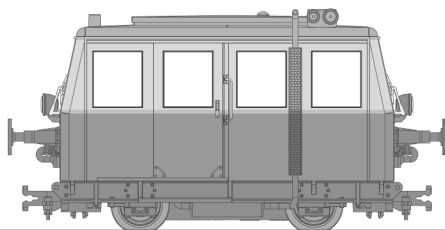

L133000

1

Motorbahnwagen, ÖBB, Epoche III - V
Track maintenance railcar, ÖBB, Epoch III - V

L133000 > L33000 <	Bezeichnung	Description	Preis- gruppe
L33000-215-1	Lokgehäuse komplett 	Loco body shell complete	15
L33000-216-1	Set Gehäuse-Teile 	Set body shell put up parts	04
L33000-230-1	Fenster-Set 	Window set	07
L33000-240-1	Fahrgestell komplett ohne Motor 	Chassis complete w/o motor	15
L33000-241-1	Set Fahrgestell-Teile 	Chassis part set	07
L33000-241-2	Puffer-Set 	Buffer set	02
L33000-285-1	Lichtleiter- und Lampen-Set 	Light conductor with lamp set	04

L133000

Motorbahnwagen, ÖBB, Epoche III - V
Track maintenance railcar, ÖBB, Epoch III - V

L133000 > L33000 <	Bezeichnung	Description	Preis- gruppe
L33000-801-1	Chassis-Leiterplatte 	Chassis PCB	06
L33000-811-1	Radkontakte komplett 	Wheel contacts complete	04
L33000-901-1	Kupplungs-Satz 	Coupling set	07
L33000-910-1	Radsatz komplett 	Wheel set	08
L33000-940-1	Schrauben-Set 	Screw set	02
L33000-980-1	Motor komplett 	Motor complete	09
L33000-990-1	Getriebeteile komplett 	Gear unit parts complete	07
L939870	Pufferbohlen-Steckteile-Set lang 	Buffer beam parts long	
L939871	Pufferbohlen-Steckteile-Set kurz 	Buffer beam parts short	
L968003	Brückenstecker 18-polig Next 18 	Plug 18-pin Next 18	