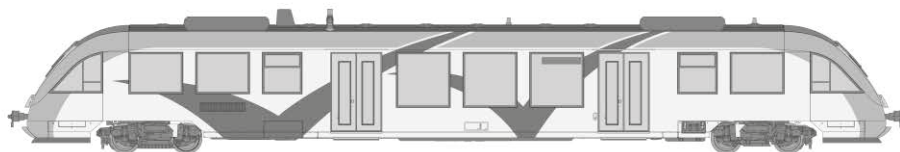

- L133101
- L133106
- L133111
- L133116
- L133121

2

Dieseltriebwagen LINT 27, Vectus, Epoche V / VI
Diesel railcar LINT 27, Vectus, Epoch V / VI

L133101 L133111 L133121	L133106 L133116	Bezeichnung	Description	Preis- gruppe
L33100-381-1		Leiterplatte unten mit Schnittstelle	Chassis PCB with interface	12
Nur für L133101 L33100-381-2		Brückenstecker 21-polig	Jumper plug 21-pin	04
L33100-381-3		Leiterplatte Frontlicht	Front light PCB	05
L33100-382-1		Radkontakt 1 komplett	Wheel contact set 1 complete	06
L33100-382-2	L33105-382-2	Radkontakt 2 komplett	Wheel contact set 2 complete	04
L33100-392-1		Motor komplett	Motor complete	09
L33100-395-1		Zahnräder mit Achsen	Gear set with axles	04
L33100-399-1		Schrauben Set	Screw set	02
L33100-910-1	L33105-910-1	Antriebsräder Set	Driving wheel set	05
L33100-910-2	L33105-910-2	Laufäder Set	Running wheel set	04
	L938991	Mittelkontakt-Schleifer	AC middle contact	
	L938998	Halter Typ 1	Holder type 1	
L939381		Haftreifen	Traction tyres	
L939600		Drehgestellhaltebolzen	Border bolt for bogie