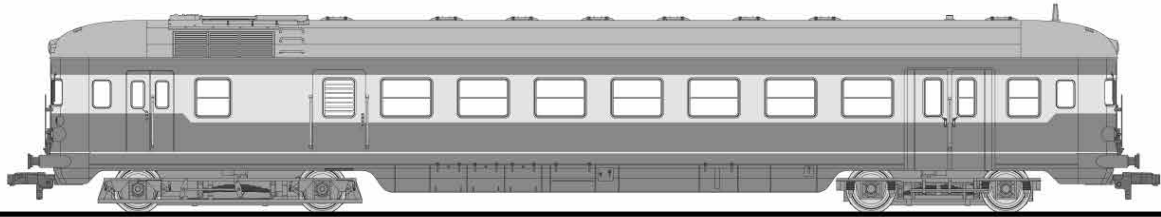

1

L133130

Dieseltriebwagen, Reihe 5146 der ÖBB, Betr.-Nr. 5146.202
Class 5146 diesel railcar, ÖBB running no. 5146.202

L133131-1

Dieseltriebwagen (aus Set), Reihe 5146 der ÖBB, Betr.-Nr. 5146.204-2
Class 5146 diesel railcar (from set), ÖBB running no. 5146.204-2

L133130	L133131-1	Bezeichnung	Description
L33130-315-1	L33131-315-1	Wagenkasten komplett 	Body shell complete
L33130-316-1	L33131-316-1	Wagenkastenteile komplett 	Body shell put up parts complete
L33130-320-1		Inneneinrichtung 	Interior
L33130-340-1	L33131-340-1	Fahrgestell komplett 	Chassis complete
L33130-343-1		Puffer-Set 	Buffer set
L33130-350-1	L33131-350-1	Triebwagen-Drehgestell A 	Bogie railcar A
L33130-350-2	L33131-350-2	Triebwagen-Drehgestell B 	Bogie railcar B

2

L133130

Dieseltriebwagen, Reihe 5146 der ÖBB, Betr.-Nr. 5146.202
Class 5146 diesel railcar, ÖBB running no. 5146.202

L133131-1

Dieseltriebwagen (aus Set), Reihe 5146 der ÖBB, Betr.-Nr. 5146.204-2
Class 5146 diesel railcar (from set), ÖBB running no. 5146.204-2