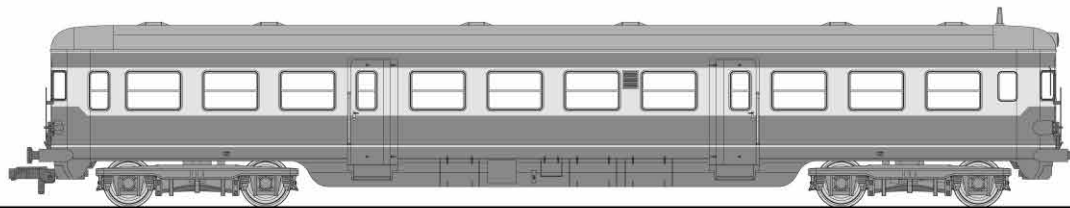

L133131-2

Steuerwagen (aus Set), Reihe 6546 der ÖBB, Betr.-Nr. 6546.208-7
Class 6546 control car (from set), ÖBB running no. 6546.208-7

L133131-2	Bezeichnung	Description
L33131-315-2	Wagenkasten komplett	Body shell complete
L33131-316-2	Wagenkastenteile komplett	Body shell put up parts complete
L33131-343-2	Puffer-Set	Buffer set
L33131-354-1	Drehgestell 1 komplett (mit Generator)	Bogie 1 complete (with generator)
L33131-354-2	Drehgestell 2 komplett	Bogie 2 complete
L33131-387-1	Innenbeleuchtung	Interior light
L939300	Radsatz	Wheel set
L939600	Drehgestell-Haltebolzen	Bogie holder bolts