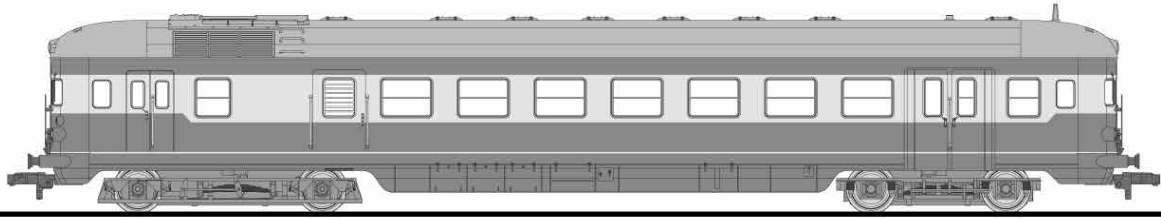

1

L133130

Dieseltreibwagen, Reihe 5146 der ÖBB, Betr.-Nr. 5146.202
Class 5146 diesel railcar, ÖBB running no. 5146.202

L133131-1

Dieseltreibwagen (aus Set), Reihe 5146 der ÖBB, Betr.-Nr. 5146.204-2
Class 5146 diesel railcar (from set), ÖBB running no. 5146.204-2

L133130	L133131-1	Bezeichnung	Description
L33130-315-1	L33131-315-1	Wagenkasten komplett	 Body shell complete
L33130-316-1	L33131-316-1	Wagenkastenteile komplett	 Body shell put up parts complete
L33130-320-1		Inneneinrichtung	 Interior
L33130-340-1	L33131-340-1	Fahrgestell komplett	 Chassis complete
L33130-343-1		Puffer-Set	 Buffer set
L33130-350-1	L33131-350-1	Triebwagen- Drehgestell A	 Bogie railcar A
L33130-350-2	L33131-350-2	Triebwagen- Drehgestell B	 Bogie railcar B

2

L133130

Dieseltriebwagen, Reihe 5146 der ÖBB, Betr.-Nr. 5146.202
Class 5146 diesel railcar, ÖBB running no. 5146.202

L133131-1

Dieseltriebwagen (aus Set), Reihe 5146 der ÖBB, Betr.-Nr. 5146.204-2
Class 5146 diesel railcar (from set), ÖBB running no. 5146.204-2