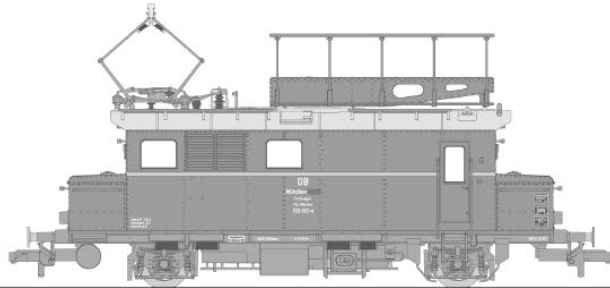

L136133 L136138

Akku-Turmtriebwagen, DB, Betr.-Nr. 703 003-4, Epoche IV
DB battery powered tower car no. 703 003-4, era IV

1

Bezeichnung	Description	L136133	L136138	Preis- gruppe *
Lokgehäuse komplett 	Body shell complete	L36133-215-1		14
Fenstereinsätze 	Window parts	L36130-232-1		04
Steckteile-Set für Lokgehäuse 	Body shell parts set for plugging	L36133-216-1		05
Dachteile-Set komplett 	Roof parts set complete	L36133-213-1		06
Arbeitsbühne komplett 	Working platform complete	L36133-212-1		09
Dachstromabnehmer 	Pantograph	L36133-209-1		07
Fahrgestell komplett ohne Motor 	Chassis complete without motor	L36133-240-1	L36138-240-1	16
Steckteile-Set für Fahrgestell 	Chassis put up parts set	L36133-241-1		05
Motor komplett 	Motor complete	L36130-292-1		10
Antriebsteile komplett 	Driving unit parts complete	L36133-295-1	L36138-295-1	08

L136133 L136138

Akku-Turmtriebwagen, DB, Betr.-Nr. 703 003-4, Epoche IV
DB battery powered tower car no. 703 003-4, era IV

2

Bezeichnung	Description	L136133	L136138	Preis- gruppe *
Schrauben-Set 	Screw set	L36130-299-1		02
Kurzkupplungs-Teile komplett 	Short coupling parts complete	L36130-260-1		04
Obere Platine mit Schalter 	Top PCB with switch	L36130-280-1		05
Untere Platine mit Schnittstelle 	Bottom PCB with digital interface	L36130-281-1	L36135-281-1	07
Lichtleiter-Set 	Light conductors set	L36130-285-1		02
Radsatz komplett 	Wheel set complete	L36133-210-1	L36138-210-1	04
Brückenstecker 21-polig 	Jumper plug 21-pin	L938003		K
Mittelkontakt-Schleifer 	Centre contact slider		L938993	K
Pufferbohlen-Steckteile-Set lang 	Buffer beam insertable parts, set long	L939870		K
Pufferbohlen-Steckteile-Set kurz 	Buffer beam insertable parts, set short	L939871		K
Hülsenpuffer-Set 	Sleeve buffer set	L939883		K