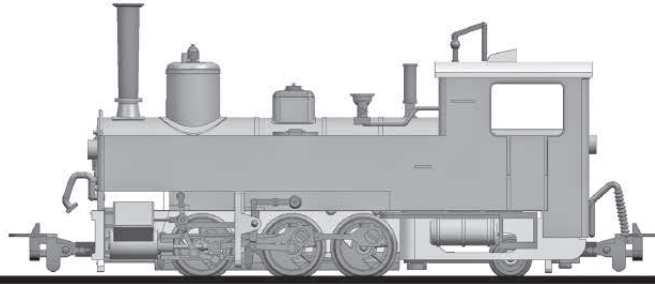

L141476
Lok Nr. 298.05, Steyrtalbahn

III-IV

L141477
Lok U.43, StLB

IV

1

Tenderlokomotive Typ U
Tank Locomotive Type U

L141476	L141477	Beschreibung	Description	Preis- gruppe
L41476-110-1	L41477-110-1	Lokgehäuse komplett	 Body shell complete	13
L41476-139-1	L41477-139-1	Gehäuse-Teile Set	 Set body shell parts	05
L41476-140-1	L41477-140-1	Fahrgestell ohne Motor	 Chassis without motor	14
L41476-141-1	L41477-141-1	Fahrgestell-Teile Set	 Set chassis parts	04
L41476-142-1	L41477-142-1	Zylinderblock	 Cylinder part	02
L41476-145-1	L41477-145-1	Gestänge komplett	 Rod set complete	11
L41472-166-1		Nachlaufgestell komplett	 Rear bogie complete	05

L141476
Lok Nr. 298.05, Steyrtalbahn

III-IV

L141477
Lok U.43, StLB

IV

2

Tenderlokomotive Typ U
Tank Locomotive Type U

L141476	L141477	Beschreibung	Description	Preis- gruppe
L41480-178-1		Radkontakt-Teile komplett mit Litzen	 Wheel contact parts complete with wires	07
L41480-180-1		Motor-Platine	 Motor PCB	05
L41472-910-1		Treibradsatz komplett	 Driving wheel set	08
L41480-940-1		Schrauben-Set	 Screw set	02
L41480-980-1N		Motor komplett mit Litzen	 Motor complete with wires	09
L41480-990-1		Getriebeteile komplett	 Gear unit parts complete	02
L949100		H0e Bügelkupplung NEM 355	 Loop & hook coupling H0e NEM 355	
L949120		H0e Kadeekupplung NEM 355	 Kadee coupling H0e NEM 355	
L949130		H0e Kupplungsschacht NEM 355	 Coupling shaft H0e NEM 355	