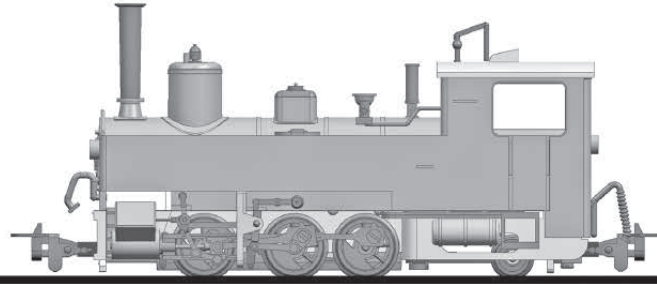

L141476
Lok Nr. 298.05, Steyrtalbahn

III-IV

L141477
Lok U.43, StLB

IV

1

Tenderlokomotive Typ U
Tank Locomotive Type U

L141476	L141477	Beschreibung	Description	Preis- gruppe
L41476-110-1	L41477-110-1	Lokgehäuse komplett	 Body shell complete	13
L41476-139-1	L41477-139-1	Gehäuse-Teile Set	 Set body shell parts	05
L41476-140-1	L41477-140-1	Fahrgestell ohne Motor	 Chassis without motor	14
L41476-141-1	L41477-141-1	Fahrgestell-Teile Set	 Set chassis parts	04
L41476-142-1	L41477-142-1	Zylinderblock	 Cylinder part	02
L41476-145-1	L41477-145-1	Gestänge komplett	 Rod set complete	11
L41472-166-1		Nachlaufgestell komplett	 Rear bogie complete	05

L141476
Lok Nr. 298.05, Steyrtalbahn

III-IV

L141477
Lok U.43, StLB

IV

2

Tenderlokomotive Typ U
Tank Locomotive Type U

L141476	L141477	Beschreibung	Description	Preis- gruppe
L41480-178-1		Radkontakt-Teile komplett mit Litzen	 Wheel contact parts complete with wires	07
L41480-180-1		Motor-Platine	 Motor PCB	05
L41472-910-1		Treibradsatz komplett	 Driving wheel set	08
L41480-940-1		Schrauben-Set	 Screw set	02
L41480-980-1N		Motor komplett mit Litzen	 Motor complete with wires	09
L41480-990-1		Getriebeteile komplett	 Gear unit parts complete	02
L949100		H0e Bügelkupplung NEM 355	 Loop & hook coupling H0e NEM 355	
L949120		H0e Kadeekupplung NEM 355	 Kadee coupling H0e NEM 355	
L949130		H0e Kupplungsschacht NEM 355	 Coupling shaft H0e NEM 355	