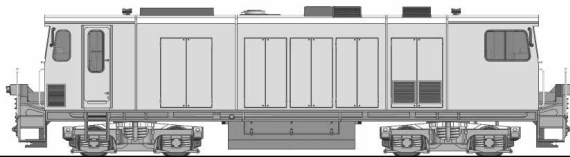

L142100 Diesellokomotive, D15, Zillertalbahn, Epoche V
Diesel locomotive, D15, Zillertalbahn, Epoch V

L142102 Diesellokomotive, D14, Zillertalbahn, Epoche V
Diesel locomotive, D14, Zillertalbahn, Epoch V

1

L142100	L142102	Bezeichnung	Description
L42100-215-1	L42102-215-1	Lokgehäuse kompl.	body shell complete
L42100-216-1	L42100-216-1	Aufsteckteile Gehäuse	body shell put up parts
L42100-222-1	L42100-222-1	Führerstand-Teile	driver cab parts
L42100-240-1	L42102-240-1	Fahrgestell kompl.	chassis complete
L42100-241-1	L42100-241-1	Aufsteckteile Fahrgestell	chassis put up parts
L42100-242-1	L42102-242-1	Pufferbohle kompl.	buffer beam complete
L42100-250-1	L42100-250-1	Drehgestell A kompl.	bogie A complete
L42100-250-2	L42100-250-2	Drehgestell B kompl. mit Haftreifen	bogie B complete with rubber tired
L42100-252-1	L42100-252-1	Drehgestellrahmen und Haltering	bogie frame and holder ring
L42100-280-1	L42100-280-1	Leiterplatte oben	top PCB
L42100-281-1	L42100-281-1	Leiterplatte unten	chassis PCB
L42100-292-1	L42100-292-1	Motor kompl.	motor complete