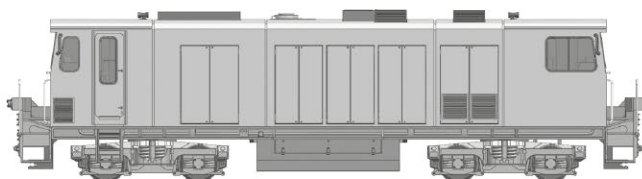

**L142103** Diesellokomotive, 2096, ÖBB, Epoche V  
Diesel locomotive, 2096, ÖBB, Epoch V

**L142106** Diesellokomotive, Vs 82, SLB, Epoche V  
Diesel locomotive, Vs 82, SLB, Epoch V

L142103 >L42103<	L142106 >L42106<	Beschreibung	Description	Preis- gruppe
L42103-215-1	L42106-215-1	Lokgehäuse komplett	 Body shell complete	13
L42103-216-1	L42106-216-1	Aufsteckteile Gehäuse	 Body shell put up parts	04
L42100-222-1	L42100-222-1	Führerstand-Teile	 Driver cab parts	03
L42103-240-1	L42106-240-1	Fahrgestell komplett	 Chassis complete	13
L42100-241-1	L42106-241-1	Aufsteckteile Fahrgestell	 Chassis put up parts	03
L42103-242-1	L42106-242-1	Pufferbohle komplett	 Buffer beam complete	06
L42100-250-1	L42106-250-1	Drehgestell A komplett	 Bogie A complete	09
L42100-250-2	L42106-250-2	Drehgestell B komplett mit Haftreifen	 Bogie B complete with rubber tires	09
L42100-252-1	L42106-252-1	Drehgestellrahmen und Haltering	 Bogie frame and holder ring	04
L42100-280-1	L42100-280-1	Leiterplatte oben	 Top PCB	10
L42100-281-1	L42100-281-1	Leiterplatte unten	 Chassis PCB	08
L42100-292-1	L42100-292-1	Motor komplett	 Motor complete	09