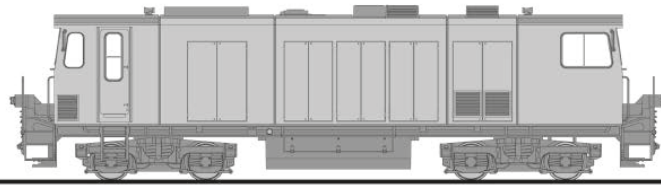

L142107

Diesellokomotive D15, „Tirol-Schiffahrt“, Zillertalbahn, Epoche VI
Zillertalbahn diesel loco no. D15, "Tirol-Schiffahrt", era VI

2

L142108

Diesellokomotive D15, „Black Beauty“, Zillertalbahn, Epoche VI
Zillertalbahn diesel loco no. D15, "Black Beauty", era VI

L142107	L142108	Bezeichnung	Description	Preis- gruppe*
L42100-294-1		Kardaneinheit komplett	Cardan unit complete	03
L42100-295-1		Getriebeteile komplett	Gear unit parts complete	02
L42100-811-1		Radkontakt-Set	Wheel contact set	04
L42100-902-1		Kupplungsköpfe-Set	Set coupling heads	04
L42100-903-1		Set Kupplungsdeichsel und Feder	Set coupling rod and spring	03
L42100-910-1		Radsatz komplett	Wheel set complete	05
L42100-940-1		Schrauben-Set	Screw set	03
L938003		Brückenstecker 21-polig	Jumper plug 21-pin	
L949100		Standard Kupplungskopf H0e-Bügelkupplung	Standard coupling head loop & hook coupling H0e	
L949112		Kuppelstange 15 mm	Coupling rod 15mm	
L949120		Mittelpuffer-Kupplungskopf H0e-Kadee Kupplung	Central buffer coupling head Kadee coupling H0e	
L969381		Haftreifen	Traction tyres	

* Die Preisliste der Ersatzteil-Preisgruppen finden Sie unter www.liliput.de