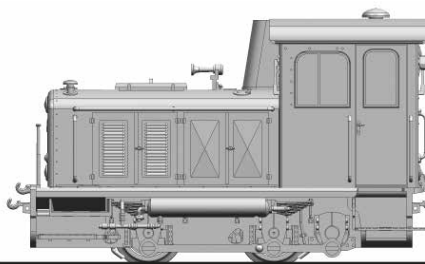

**L142120 Diesellok, D11, Zillertalbahn, Epoche V**  
Diesel loco, D11, Zillertalbahn, Epoch V

**L142122 Diesellok, VL6, STLB, Epoche V**  
Diesel loco, VL6, STLB, Epoch V

1

L142120 > L42120 <	L142122 > L42122 <		
L42120-210-1	L42122-210-1	Lokgehäuse kpl.	loco body shell compl. 
L42120-225-1	L42122-225-1	Umlaufblech	catwalk 
L42120-232-1	L42120-232-1	Fenster-Set	window set 
L42120-239-1	L42122-239-1	Set Gehäuse-Teile	set body shell parts 
L42120-240-1	L42122-240-1	Fahrgestell ohne Motor kpl.	chassis w/o motor 
L42120-241-1	L42122-241-1	Set Fahrgestell-Teile	set chassis parts 
L42120-241-2	L42122-241-2	Chassis-Abdeckung	chassis cover 
L42120-245-1	L42122-245-1	Gestänge kpl.	rod set compl. 

**L142120 Diesellok, D11, Zillertalbahn, Epoche V**  
Diesel loco, D11, Zillertalbahn, Epoch V

**L142122 Diesellok, VL6, STLB, Epoche V**  
Diesel loco, VL6, STLB, Epoch V

2

L142120 > L42120 <	L142122 > L42122 <		
L42120-285-1	L42120-285-1	Lichtleiter-Set	light conductor set 
L42120-801-1	L42120-801-1	Haupt-Leiterplatte	main PCB 
L42120-801-2	L42120-801-2	LED-Leiterplatten-Set	LED-PCB set 
L42120-811-1	L42120-811-1	Radkontakt komplett	Wheel contact compl. 
L42120-901-1	L42120-901-1	Kupplungs-Satz	coupling set 
L42120-910-1	L42122-910-1	Radsatz kpl.	wheel set 
L42120-940-1	L42120-940-1	Schrauben-Set	screw set 
L42120-980-1	L42120-980-1	Motor kpl.	motor compl. 
L42120-990-1	L42120-990-1	Getriebeteile kpl.	gear unit parts compl. 
L38005	L38005	Brückenstecker 6-po- lig NEM 651	plug 6 pin NEM 651 