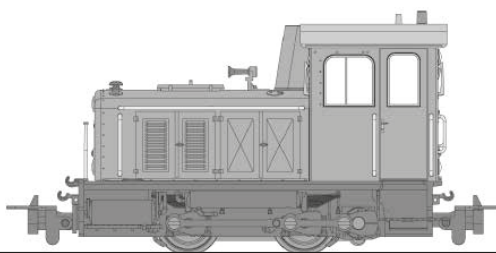

L142127 Diesellok O & K, Werklok Nr. 2, Epoche V
Diesel loco O & K, works loco No. 2, Epoch V

L142128 Diesellok O & K, Werklok Nr. 5, Epoche IV
Diesel loco O & K, works loco No. 5, Epoch IV

1

L142127 > L42127 <	L142128 > L42128 <	Bezeichnung	Description	Preis- gruppe
L42127-210-1	L42128-210-1	Lokgehäuse komplett	 Loco body shell complete	13
L42127-225-1	L42128-225-1	Umlaufblech	 Catwalk	06
L42120-232-1		Fenster-Set	 Window set	02
L42127-239-2	L42128-239-2	Set Gehäuse-Teile	 Set body shell parts	02
L42127-240-1	L42128-240-1	Fahrgestell ohne Motor komplett	 Chassis w/o motor	13
L42127-241-1	L42128-241-1	Set Fahrgestell-Teile	 Set chassis parts	06
L42120-241-2		Chassis-Abdeckung	 Chassis cover	03
L42127-245-1		Gestänge komplett	 Rod set complete	03
L42121-285-1		Lichtleiter-Set	 Light conductor set	03

L142127 Diesellok O & K, Werklok Nr. 2, Epoche V
Diesel loco O & K, works loco No. 2, Epoch V

L142128 Diesellok O & K, Werklok Nr. 5, Epoche IV
Diesel loco O & K, works loco No. 5, Epoch IV

2

L142127 > L42127 <	L142128 > L42128 <	Bezeichnung	Description	Preis- gruppe
L42121-801-1		Haupt-Leiterplatte	 Main PCB	05
L42121-801-2		LED-Leiterplatten-Set	 LED-PCB set	06
L42120-811-2		Radkontakte komplett	 Wheel contacts complete	04
L42121-910-1		Radsatz komplett	 Wheel set complete	08
L42120-940-1		Schrauben-Set	 Screw set	02
L42120-980-1		Motor komplett	 Motor complete	09
L42120-990-1		Getriebeteile komplett	 Gear unit parts complete	02
L938005		Brückenstecker 6-polig NEM 651	 Jumper plug 6-pin NEM 651	
L949100		Bügelkupplung 2 Stück	 Loop & hook coupling 2 pieces	
L949120		Kadeekupplung 2 Stück	 Kadee coupling 2 pieces	
L949130		Kupplungsschacht 4 Stück	 Coupling shaft 4 pieces	