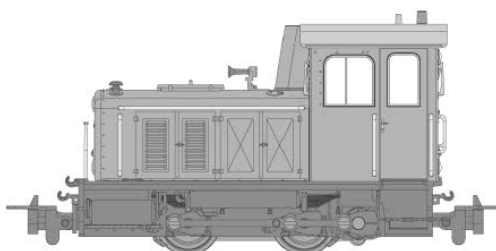

L142127 Diesellok O & K, Werklok Nr. 2, Epoche V
Diesel loco O & K, works loco No. 2, Epoch V

L142128 Diesellok O & K, Werklok Nr. 5, Epoche IV
Diesel loco O & K, works loco No. 5, Epoch IV

1

L142127 > L42127 <	L142128 > L42128 <	Bezeichnung	Description	Preis- gruppe
L42127-210-1	L42128-210-1	Lokgehäuse komplett	 Loco body shell complete	13
L42127-225-1	L42128-225-1	Umlaufblech	 Catwalk	06
L42120-232-1		Fenster-Set	 Window set	02
L42127-239-2	L42128-239-2	Set Gehäuse-Teile	 Set body shell parts	02
L42127-240-1	L42128-240-1	Fahrgestell ohne Motor komplett	 Chassis w/o motor	13
L42127-241-1	L42128-241-1	Set Fahrgestell-Teile	 Set chassis parts	06
L42120-241-2		Chassis-Abdeckung	 Chassis cover	03
L42127-245-1		Gestänge komplett	 Rod set complete	03
L42121-285-1		Lichtleiter-Set	 Light conductor set	03

L142127 Diesellok O & K, Werklok Nr. 2, Epoche V
Diesel loco O & K, works loco No. 2, Epoch V

L142128 Diesellok O & K, Werklok Nr. 5, Epoche IV
Diesel loco O & K, works loco No. 5, Epoch IV

2

L142127 > L42127 <	L142128 > L42128 <	Bezeichnung	Description	Preis- gruppe
L42121-801-1		Haupt-Leiterplatte	 Main PCB	05
L42121-801-2		LED-Leiterplatten-Set	 LED-PCB set	06
L42120-811-2		Radkontakte komplett	 Wheel contacts complete	04
L42121-910-1		Radsatz komplett	 Wheel set complete	08
L42120-940-1		Schrauben-Set	 Screw set	02
L42120-980-1		Motor komplett	 Motor complete	09
L42120-990-1		Getriebeteile komplett	 Gear unit parts complete	02
L938005		Brückenstecker 6-polig NEM 651	 Jumper plug 6-pin NEM 651	
L949100		Bügelkupplung 2 Stück	 Loop & hook coupling 2 pieces	
L949120		Kadeekupplung 2 Stück	 Kadee coupling 2 pieces	
L949130		Kupplungsschacht 4 Stück	 Coupling shaft 4 pieces	