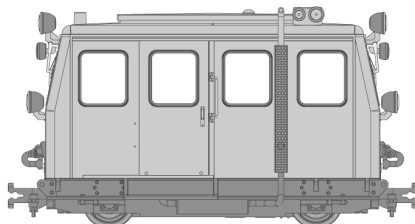

L143001

1

Motorbahnwagen, ÖBB, Mariazellerbahn, Epoche V
Track maintenance railcar, ÖBB, Mariazellerbahn, Epoch V

L143001 > L43001 <	Bezeichnung	Description
L43001-215-1	Lokgehäuse komplett 	Loco body shell complete
L43001-216-1	Set Gehäuse-Teile 	Set body shell put up parts
L33007-230-1	Fenster-Set 	Window set
L43001-240-1	Fahrgestell komplett ohne Motor 	Chassis complete w/o motor
L43001-241-1	Set Fahrgestell-Teile 	Chassis part set
L33008-285-1	Lichtleiter- und Lampen-Set 	Light conductor with lamp set
L33008-801-1	Chassis-Leiterplatte 	Chassis PCB

L143001

2

Motorbahnwagen, ÖBB, Mariazellerbahn, Epoche V
Track maintenance railcar, ÖBB, Mariazellerbahn, Epoch V

L143001 > L43001 <	Bezeichnung	Description
L33008-801-2	Gehäuse-Leiterplatte 	Body shell PCB
L43001-811-1	Radkontakte komplett 	Wheel contacts complete
L43000-901-1	Kupplungs-Satz 	Coupling set
L43000-910-1	Radsatz komplett 	Wheel set
L43000-940-1	Schrauben-Set 	Screw set
L33000-980-1	Motor komplett 	Motor complete
L43000-990-1	Getriebeteile komplett 	Gear unit parts complete
L939870	Pufferbohlen-Steckteile-Set lang 	Buffer beam parts long
L939871	Pufferbohlen-Steckteile-Set kurz 	Buffer beam parts short
L968003	Brückenstecker 18-polig Next 18 	Plug 18-pin Next 18