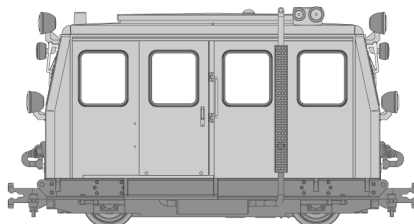

L143001

1

Motorbahnwagen, ÖBB, Mariazellerbahn, Epoche V
Track maintenance railcar, ÖBB, Mariazellerbahn, Epoch V

L143001 > L43001 <	Bezeichnung	Description
L43001-215-1	Lokgehäuse komplett 	Loco body shell complete
L43001-216-1	Set Gehäuse-Teile 	Set body shell put up parts
L33007-230-1	Fenster-Set 	Window set
L43001-240-1	Fahrgestell komplett ohne Motor 	Chassis complete w/o motor
L43001-241-1	Set Fahrgestell-Teile 	Chassis part set
L33008-285-1	Lichtleiter- und Lampen-Set 	Light conductor with lamp set
L33008-801-1	Chassis-Leiterplatte 	Chassis PCB

L143001

2

Motorbahnwagen, ÖBB, Mariazellerbahn, Epoche V
Track maintenance railcar, ÖBB, Mariazellerbahn, Epoch V

L143001 > L43001 <	Bezeichnung	Description
L33008-801-2	Gehäuse-Leiterplatte 	Body shell PCB
L43001-811-1	Radkontakte komplett 	Wheel contacts complete
L43000-901-1	Kupplungs-Satz 	Coupling set
L43000-910-1	Radsatz komplett 	Wheel set
L43000-940-1	Schrauben-Set 	Screw set
L33000-980-1	Motor komplett 	Motor complete
L43000-990-1	Getriebeteile komplett 	Gear unit parts complete
L939870	Pufferbohlen-Steckteile-Set lang 	Buffer beam parts long
L939871	Pufferbohlen-Steckteile-Set kurz 	Buffer beam parts short
L968003	Brückenstecker 18-polig Next 18 	Plug 18-pin Next 18