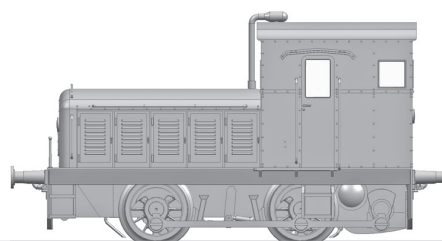

L230103-1 Diesellokomotive
WIEBE

Diesel loco
WIEBE

2

L230103-1	Bezeichnung	Description	Preisgruppe Price bracket
L1123-910-2	Treibradsatz komplett 	Driving wheel set	08
L1123-811-1	Hauptplatine mit Radkontakten komplett 	Main PCB with wheel contacts	08
L1123-980-1	Motor komplett 	Motor complete	09
L1123-990-1	Getriebeteile komplett 	Gear unit parts complete	03
L1123-801-1	LED-Leiterplatten-Set 	LED-PCB set	06
L1123-940-1	Schrauben-Set 	Screw set	02
L1123-906-1	Puffer-Set 	Buffer set	02
L39112	Kupplungsschacht 	Coupling shaft	
L938000	Brückenstecker 8 pin 	Plug 8 pin	
L939870	Pufferbohlen-Steckteile-Set lang 	Buffer beam parts long	
L939871	Pufferbohlen-Steckteile-Set kurz 	Buffer beam parts short