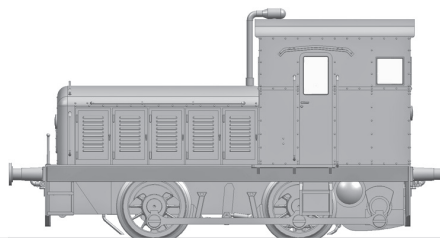

**L230103-1** Diesellokomotive  
WIEBE

Diesel loco  
WIEBE

1

| L230103-1   | Bezeichnung  | Description           | Preisgruppe<br>Price bracket |
|-------------|--|-----------------------|------------------------------|
| L1123-210-2 | Lokgehäuse kpl.<br>                  | Body shell complete   | 13                           |
| L1123-239-2 | Set Gehäuse-Teile<br>                | Set body shell parts  | 07                           |
| L1123-240-2 | Fahrgestell ohne Motor komplett<br> | Chassis without motor | 14                           |
| L1123-225-2 | Umlaufblech<br>                    | Catwalk               | 07                           |
| L1123-241-3 | Set Fahrgestell-Teile<br>          | Set chassis parts     | 04                           |
| L1123-232-2 | Fenster-Set<br>                     | Windows Set           | 03                           |
| L1123-235-1 | Lichtleiter-Set<br>                | Light conductor Set   | 03                           |
| L1123-241-4 | Abdeckplatte<br>                   | Chassis cover         | 04                           |
| L1123-245-2 | Gestänge kpl.<br>                  | Rod set complete      | 04                           |