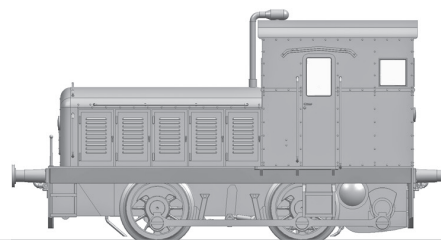

L230105-1 Badoni FS set treno manutenzione

Diesel loco
Set service train FS

1

L230105-1	Descrizione	Description	Prezzo Group Price bracket
L1123-210-3	Carrozzeria completa	 Body shell complete	13
L1123-239-3	Set parti carrozzeria	 Set body shell parts	07
L1123-240-3	Telaio senza motore	 Chassis without motor	14
L1123-225-3	Praticabile	 Catwalk	07
L1123-241-5	Set parti telaio	 Set chassis parts	04
L1123-232-1	Set finestrini	 Windows Set	03
L1123-235-2	Set conduttore luci	 Light conductor Set	03
L1123-241-6	Protezione chassis inferiore	 Chassis cover	04
L1123-245-3	Set completo bielle	 Rod set complete	04

L230105-1 Badoni FS set treno manutenzione

Diesel loco
Set service train FS

2

L230105-1	Descrizione	Description	Prezzo Group Price bracket
L1123-910-1	Set ruote motrici	Driving wheel set	08
L1123-811-1	Set contatti ruote PCB	Main PCB with wheel contacts	08
L1123-980-1	Motore completo	Motor complete	09
L1123-990-1	Set ingranaggi	Gear unit parts complete	03
L1123-801-1	Set di illuminazione LED PCB	LED-PCB set	06
L1123-940-1	Set viti	Screw set	02
L1123-906-1	Set respingenti	Buffer set	02
L39112	Staffa gancio	Coupling shaft	
L938000	Spinetta 8 pin	Plug 8 pin	
L939870	Gancio e manicotto lunghi reali	Buffer beam parts long	
L939871	Gancio e manicotto corti reali	Buffer beam parts short	